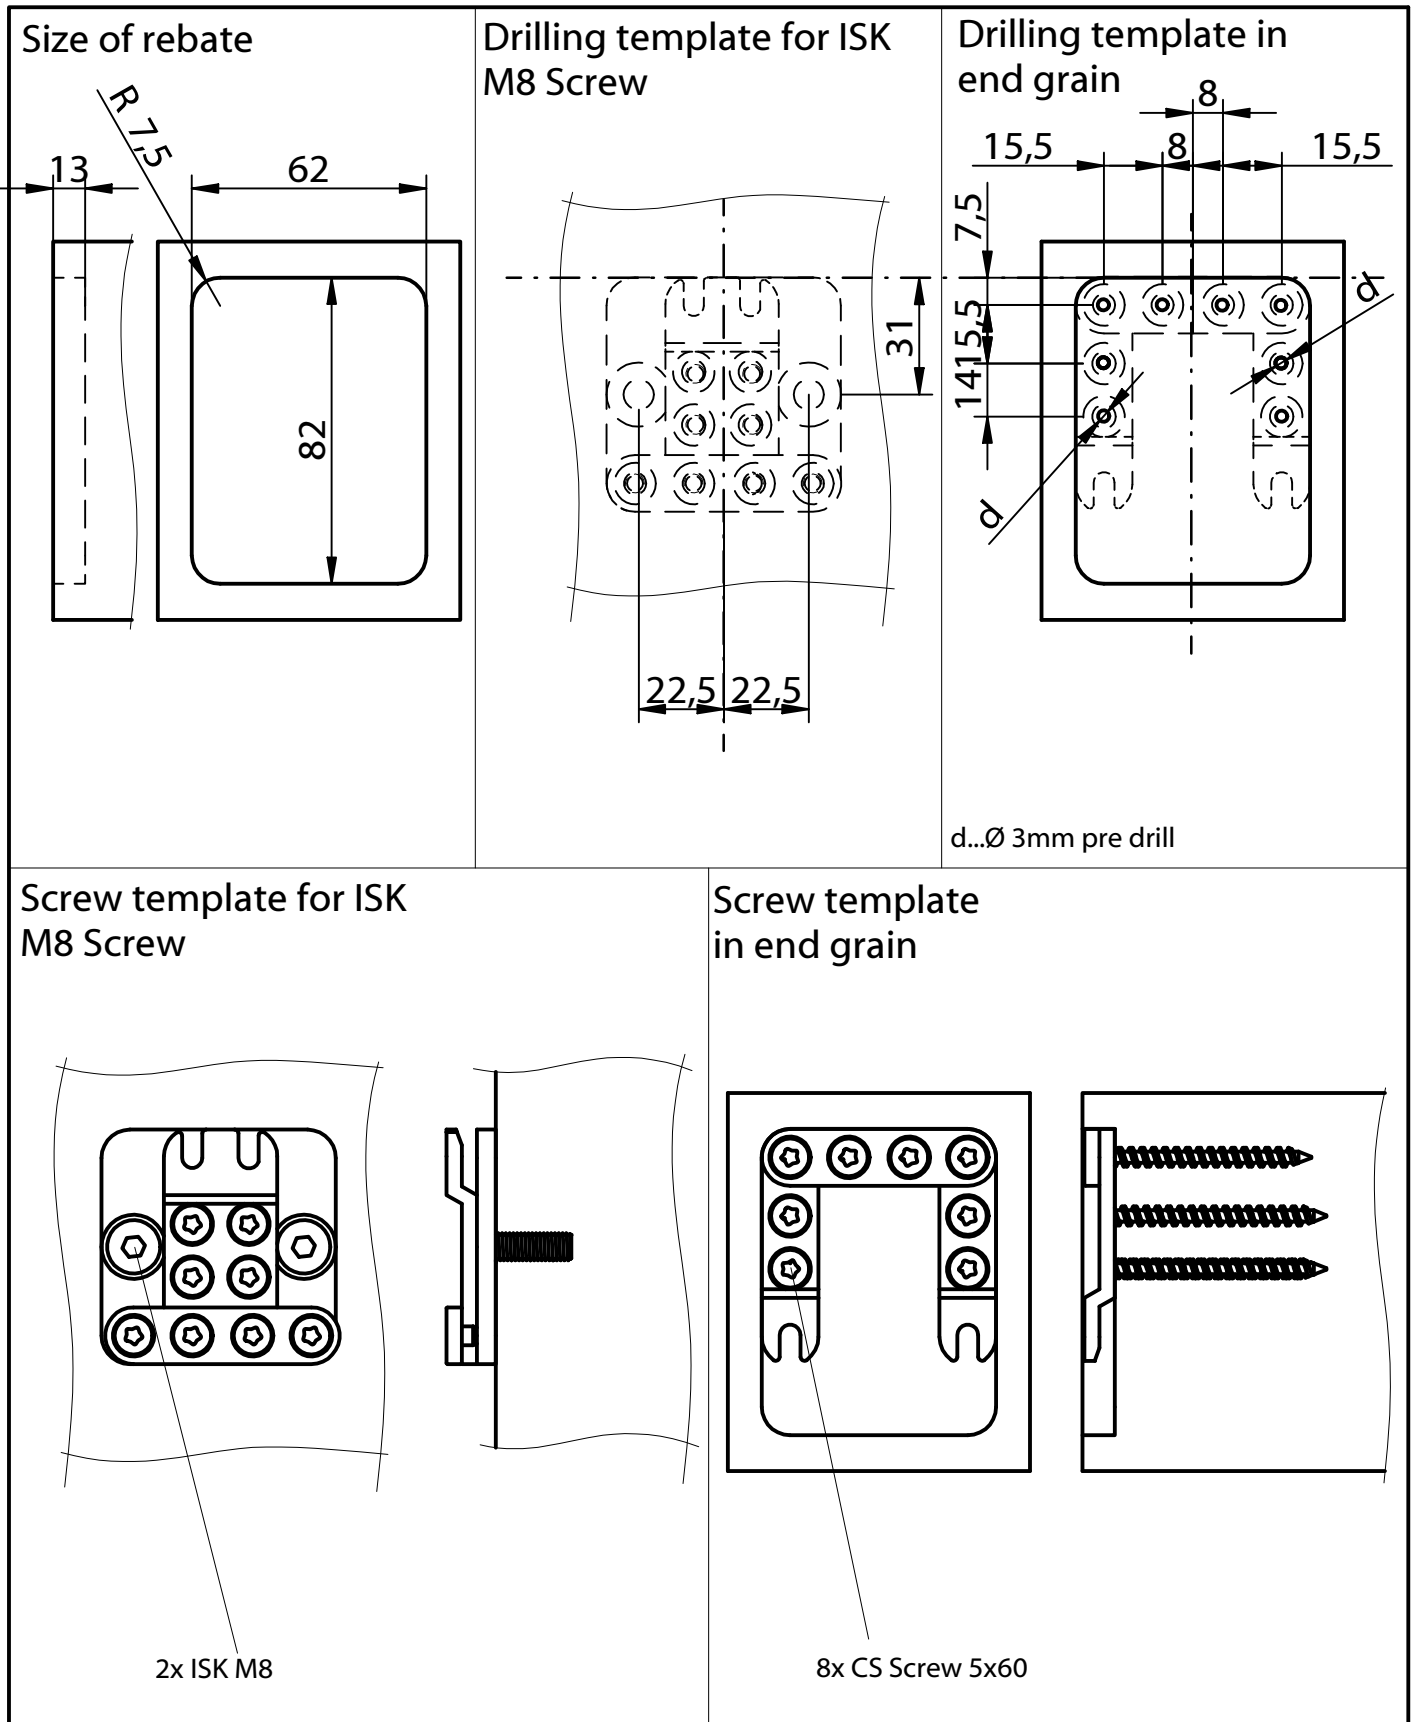

Art. - No. K039

Pat.No. EP 0 765 130

Frame connector

This drawing is the exclusive property of Knapp GmbH.

© Knapp GmbH. All measures in mm - Errors excepted. VERSION 02 12.08.2013

Réf. K039

Brevet. EP 0 765 130

Notice de montage

# BASIS 62/62

Connecteur bois massif

Ce dessin est la propriété de Knapp GmbH.

© Knapp GmbH. Toutes dimensions en mm - sauf erreurs, fautes d'impression ou modifications techniques. VERSION 02 12. 08. 2013