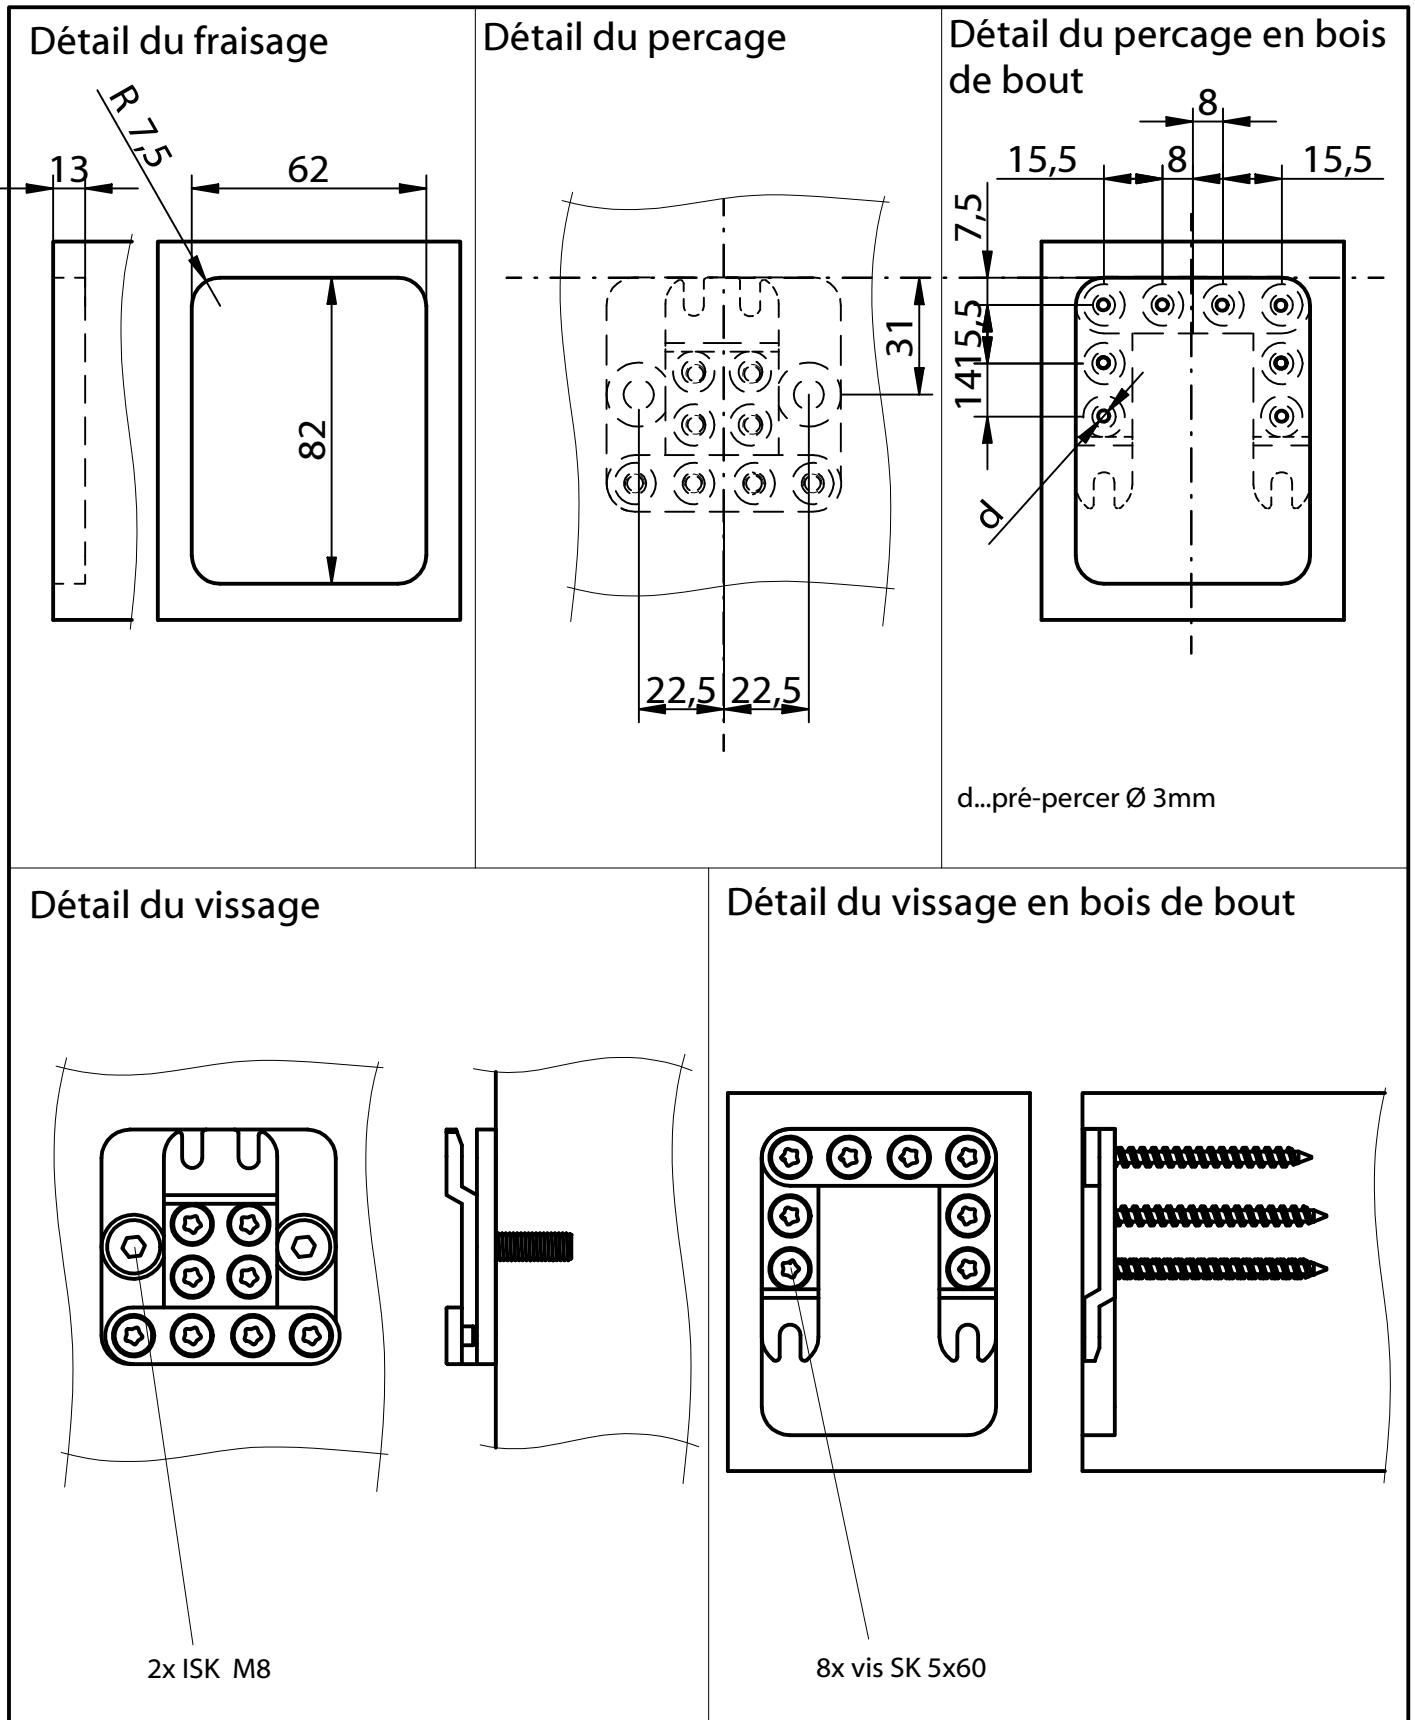

Art. - No. K039

Pat.No. EP 0 765 130

Frame connector

This drawing is the exclusive property of Knapp GmbH.

© Knapp GmbH. All measures in mm - Errors excepted. VERSION 02 12.08.2013

Réf. K039

Brevet. EP 0 765 130

Notice de montage

# BASIS 62/62

Connecteur bois massif

Ce dessin est la propriété de Knapp GmbH.

© Knapp GmbH. Toutes dimensions en mm - sauf erreurs, fautes d'impression ou modifications techniques. VERSION 02 12. 08. 2013