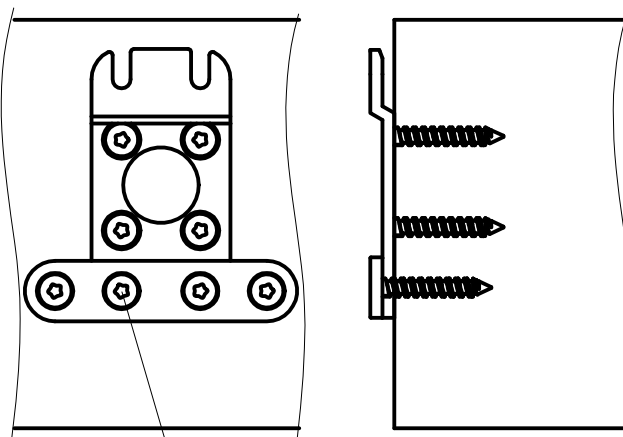

Réf. K032

Brevet EP 0 765 130

Notice de montage

ACRO 90/90

Connecteur bois massif

Détail du fraisage

Détail du perçage en bois de fil

d...pré-percer Ø 3mm

Détail du perçage en bois de bout

d...pré-percer Ø 3mm

Détail du vissage en bois de fil

8 vis SK 6x40

Détail du vissage en bois de bout

8 vis SK 6x60

Ce dessin est la propriété de Knapp GmbH.

© Knapp GmbH. Toutes dimensions en mm - sauf erreurs, fautes d'impression ou modifications techniques. VERSION 02 12.08.2013