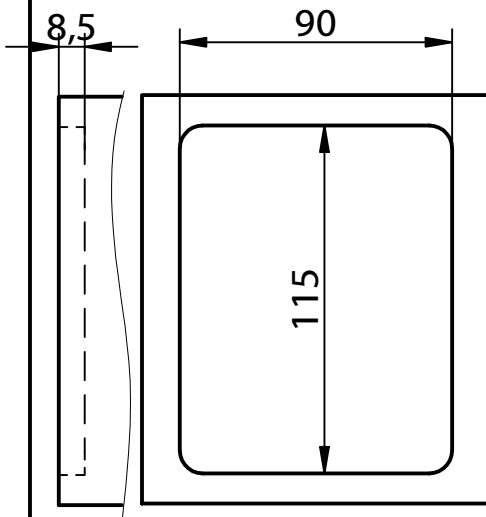

Détail du perçage en bois de fil