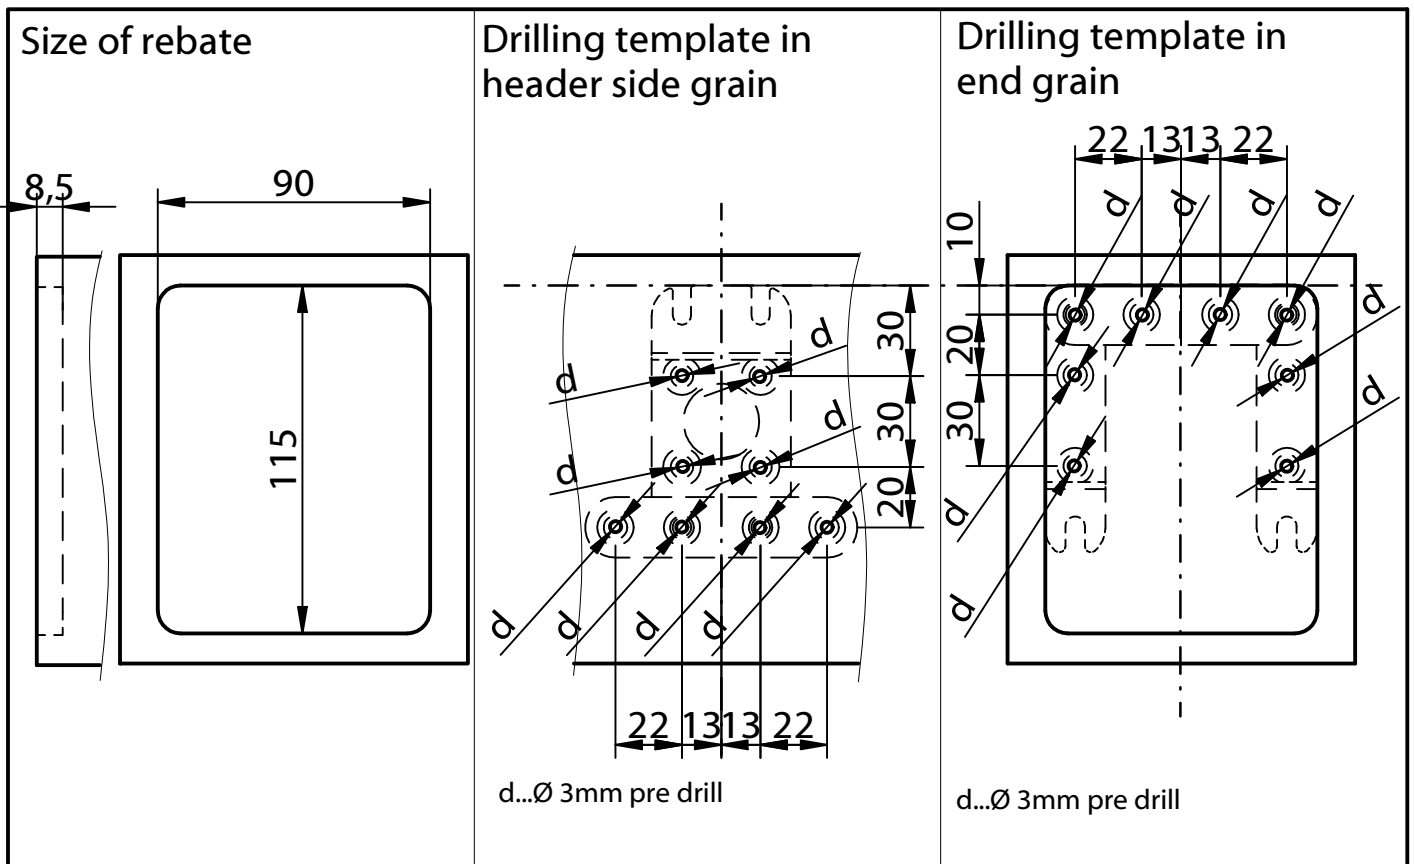

Construction Manual

ACRO 90/90

Art. - No. K032

Pat.No. EP 0 765 130

Frame connector

This drawing is the exclusive property of Knapp GmbH.

© Knapp GmbH. All measures in mm - Errors excepted. VERSION 02 12.08.2013

Réf. K032

Brevet EP 0 765 130

Notice de montage

ACRO 90/90

Connecteur bois massif

Détail du fraisage

Détail du perçage en bois de fil

d...pré-percer Ø 3mm