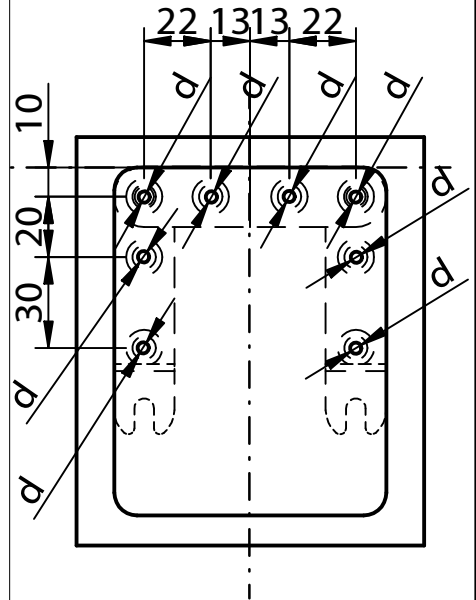

Réf. K032

Brevet EP 0 765 130

Notice de montage

ACRO 90/90

Connecteur bois massif

Détail du fraisage

Détail du perçage en bois de fil

d...pré-percer Ø 3mm

Détail du perçage en bois de bout

d...pré-percer Ø 3mm

Détail du vissage en bois de fil

8 vis SK 6x40

Détail du vissage en bois de bout

8 vis SK 6x60

Ce dessin est la propriété de Knapp GmbH.

© Knapp GmbH. Toutes dimensions en mm - sauf erreurs, fautes d'impression ou modifications techniques. VERSION 02 12.08.2013