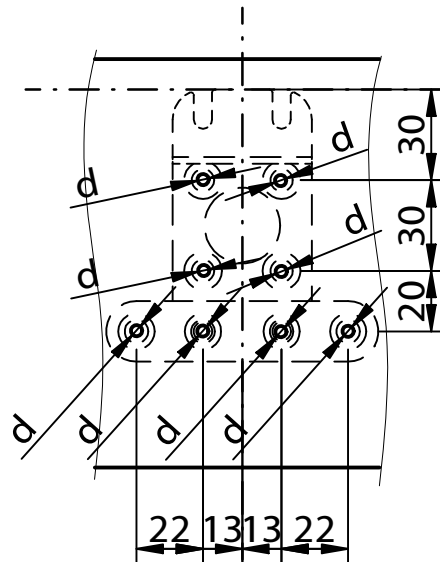

Réf. K032

Brevet EP 0 765 130

Notice de montage

ACRO 90/90

Connecteur bois massif

Détail du fraisage

Détail du perçage en bois de fil

d...pré-percer Ø 3mm

Détail du perçage en bois de bout

d...pré-percer Ø 3mm

Détail du vissage en bois de fil

8 vis SK 6x40

Détail du vissage en bois de bout

8 vis SK 6x60

Ce dessin est la propriété de Knapp GmbH.

© Knapp GmbH. Toutes dimensions en mm - sauf erreurs, fautes d'impression ou modifications techniques. VERSION 02 12.08.2013