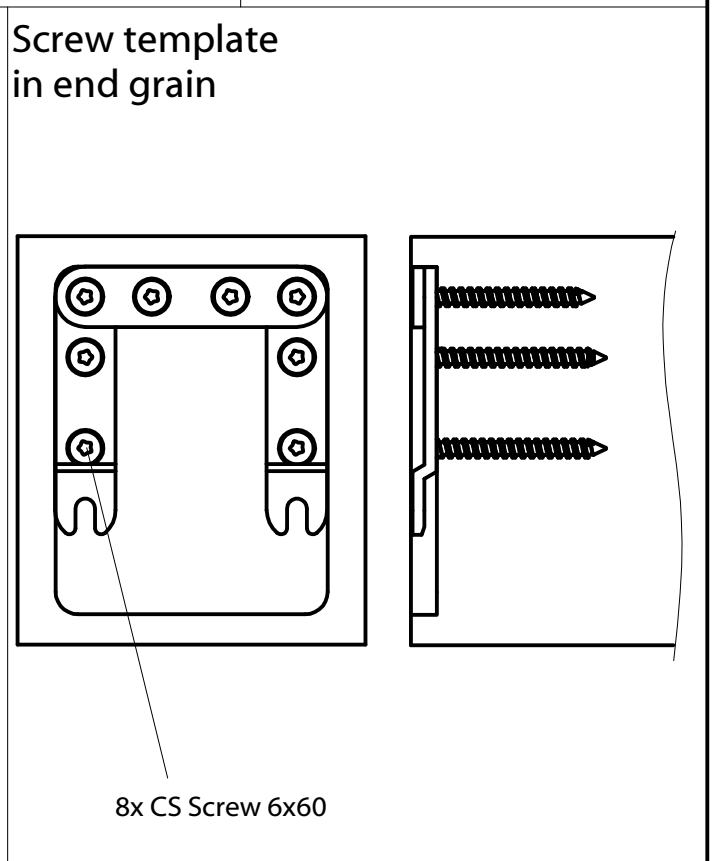

Construction Manual

ACRO 90/90

Art. - No. K032

Pat.No. EP 0 765 130

Frame connector

This drawing is the exclusive property of Knapp GmbH.

© Knapp GmbH. All measures in mm - Errors excepted. VERSION 02 12.08.2013

Réf. K032

Brevet EP 0 765 130

Notice de montage

ACRO 90/90

Connecteur bois massif

Détail du fraisage

Détail du perçage en bois de fil

d...pré-percer Ø 3mm

Détail du perçage en bois de bout

d...pré-percer Ø 3mm

Détail du vissage en bois de fil

8 vis SK 6x40

Détail du vissage en bois de bout

8 vis SK 6x60

Ce dessin est la propriété de Knapp GmbH.

© Knapp GmbH. Toutes dimensions en mm - sauf erreurs, fautes d'impression ou modifications techniques. VERSION 02 12.08.2013