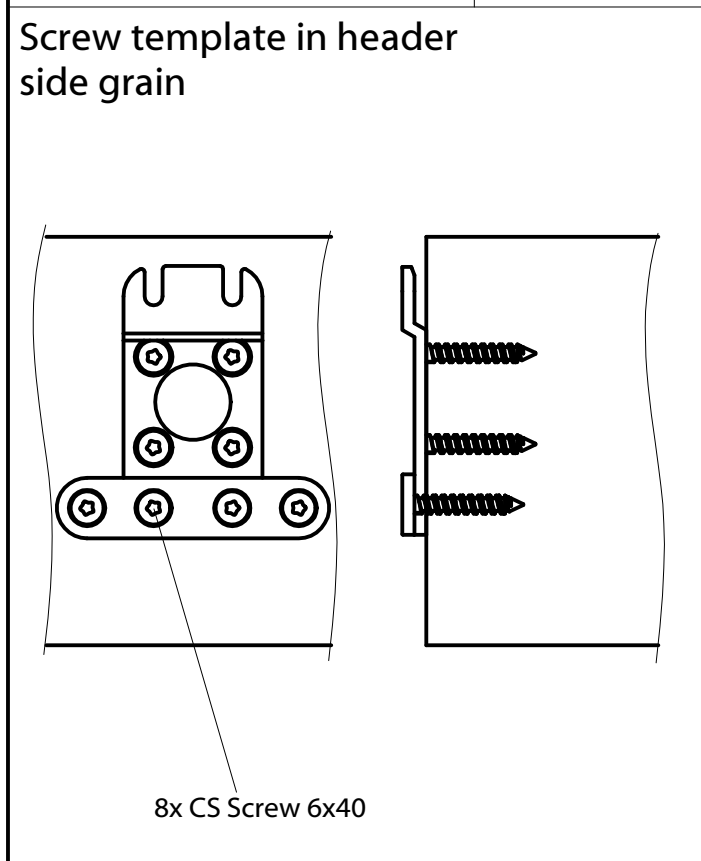

Construction Manual

ACRO 90/90

Art. - No. K032

Pat.No. EP 0 765 130

Frame connector

This drawing is the exclusive property of Knapp GmbH.

© Knapp GmbH. All measures in mm - Errors excepted. VERSION 02 12.08.2013

Réf. K032

Brevet EP 0 765 130

Notice de montage

ACRO 90/90

Connecteur bois massif

Détail du fraisage

Détail du perçage en bois de fil

d...pré-percer Ø 3mm

Détail du perçage en bois de bout

d...pré-percer Ø 3mm

Détail du vissage en bois de fil

8 vis SK 6x40

Détail du vissage en bois de bout

8 vis SK 6x60

Ce dessin est la propriété de Knapp GmbH.

© Knapp GmbH. Toutes dimensions en mm - sauf erreurs, fautes d'impression ou modifications techniques. VERSION 02 12.08.2013