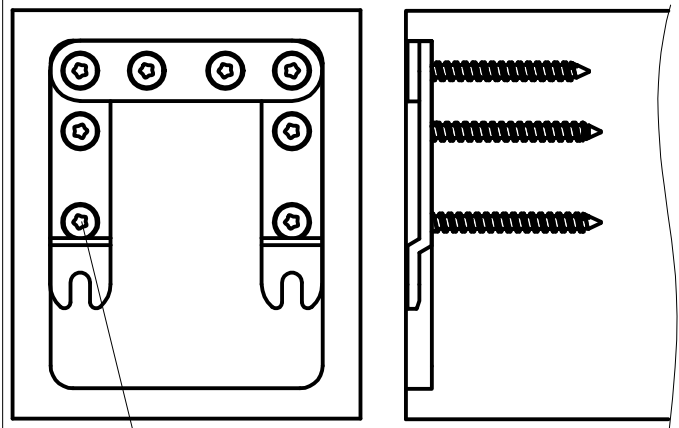

Détail du perçage en bois de bout

d...pré-percer Ø 3mm

Détail du vissage en bois de fil

8 vis SK 6x40

Détail du vissage en bois de bout

8 vis SK 6x60

Ce dessin est la propriété de Knapp GmbH.

© Knapp GmbH. Toutes dimensions en mm - sauf erreurs, fautes d'impression ou modifications techniques. VERSION 02 12.08.2013