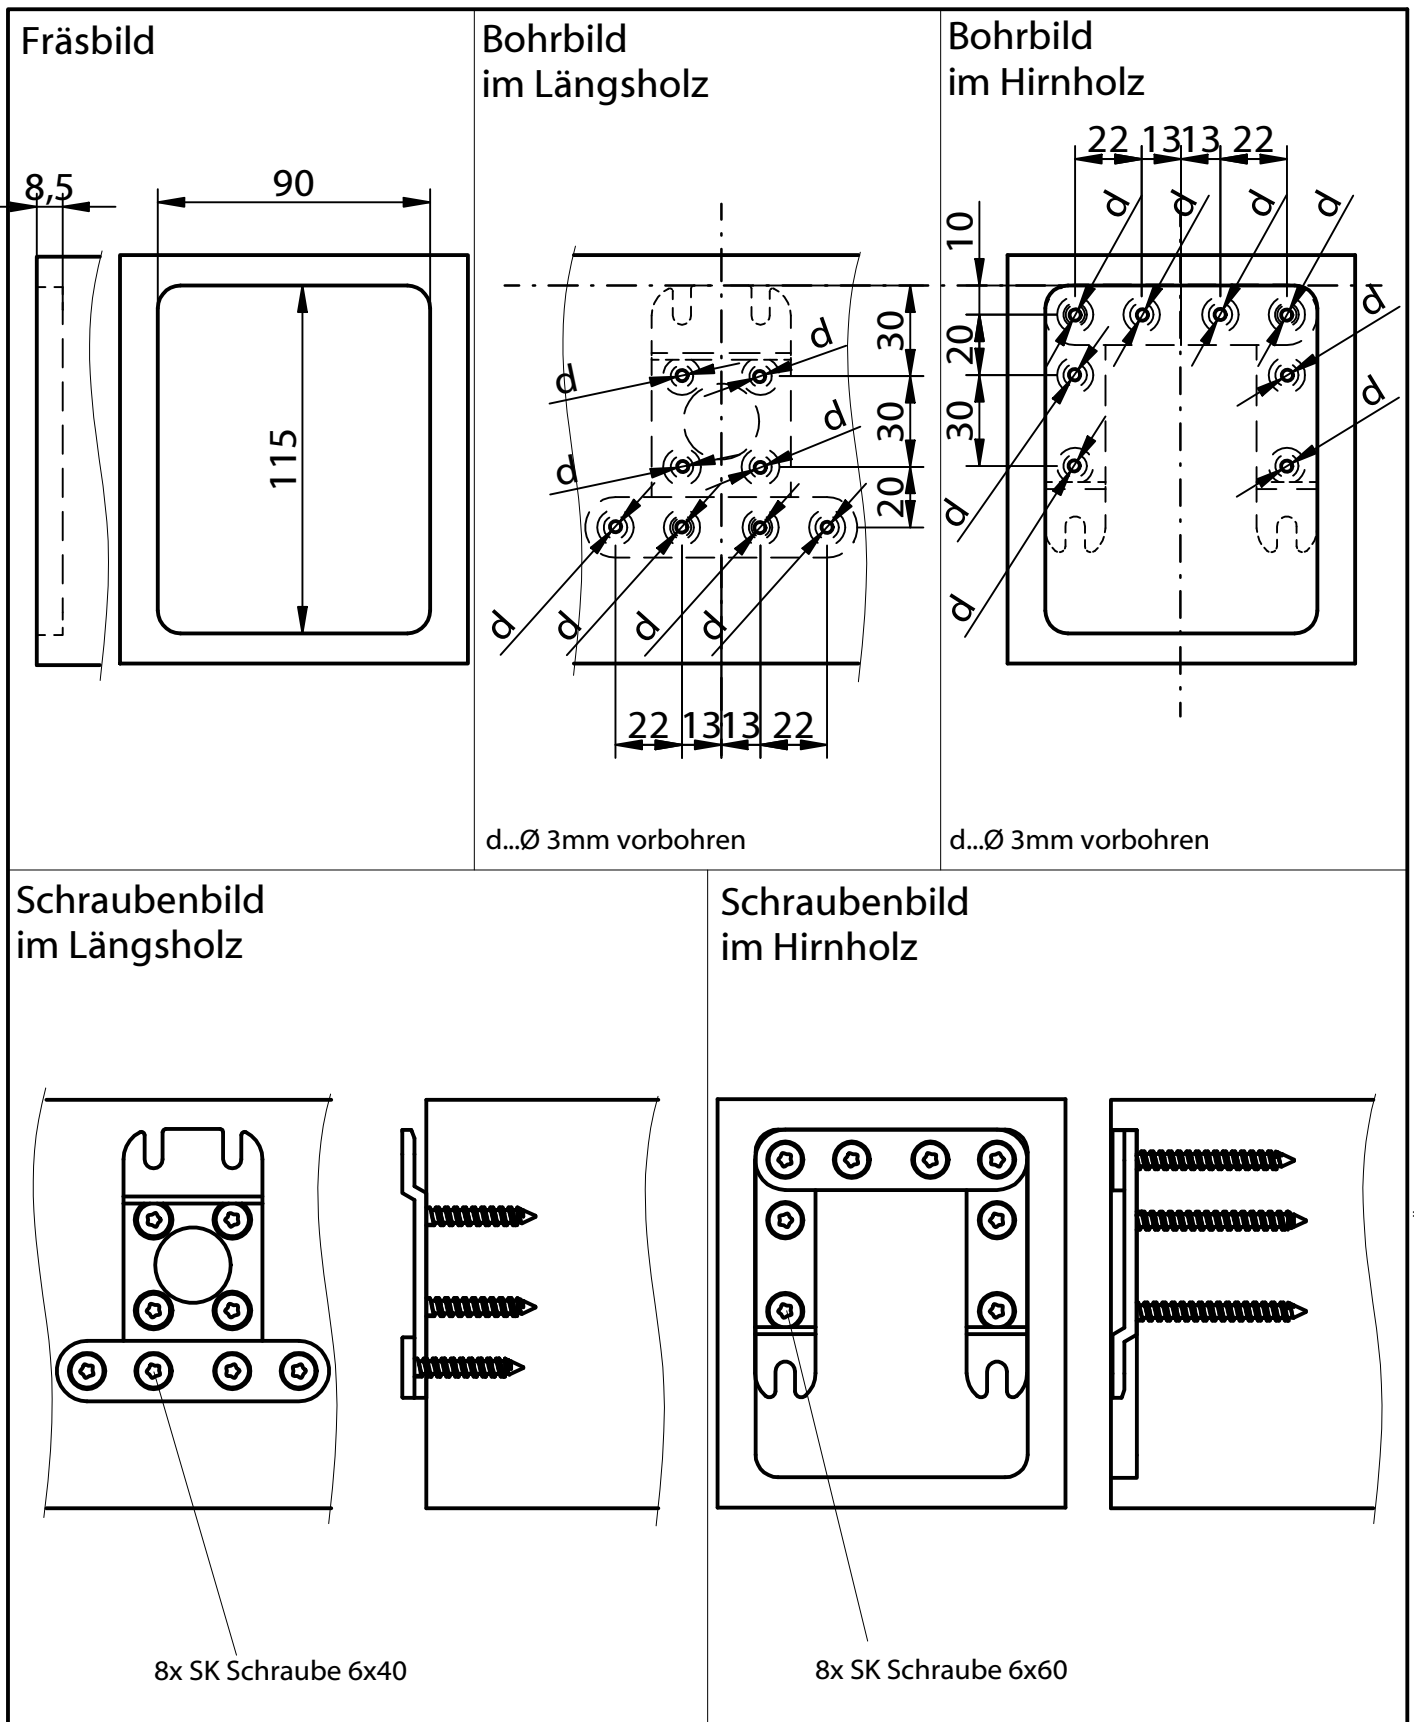

Art. - Nr. K032

Pat.Nr. EP 0 765 130

Massivholzverbinder

Diese Zeichnung ist Eigentum der Knapp GmbH.

© Knapp GmbH. Alle Maße in mm - Irrtümer, Druckfehler und Änderungen vorbehalten. VERSION 02 12.08.2013

Construction Manual

ACRO 90/90

Art. - No. K032

Pat.No. EP 0 765 130

Frame connector

This drawing is the exclusive property of Knapp GmbH.

© Knapp GmbH. All measures in mm - Errors excepted. VERSION 02 12.08.2013

Réf. K032

Brevet EP 0 765 130

Notice de montage

ACRO 90/90

Connecteur bois massif

Détail du fraisage

Détail du perçage en bois de fil

d...pré-percer Ø 3mm

Détail du perçage en bois de bout

d...pré-percer Ø 3mm

Détail du vissage en bois de fil

8 vis SK 6x40

Détail du vissage en bois de bout

8 vis SK 6x60

Ce dessin est la propriété de Knapp GmbH.

© Knapp GmbH. Toutes dimensions en mm - sauf erreurs, fautes d'impression ou modifications techniques. VERSION 02 12.08.2013