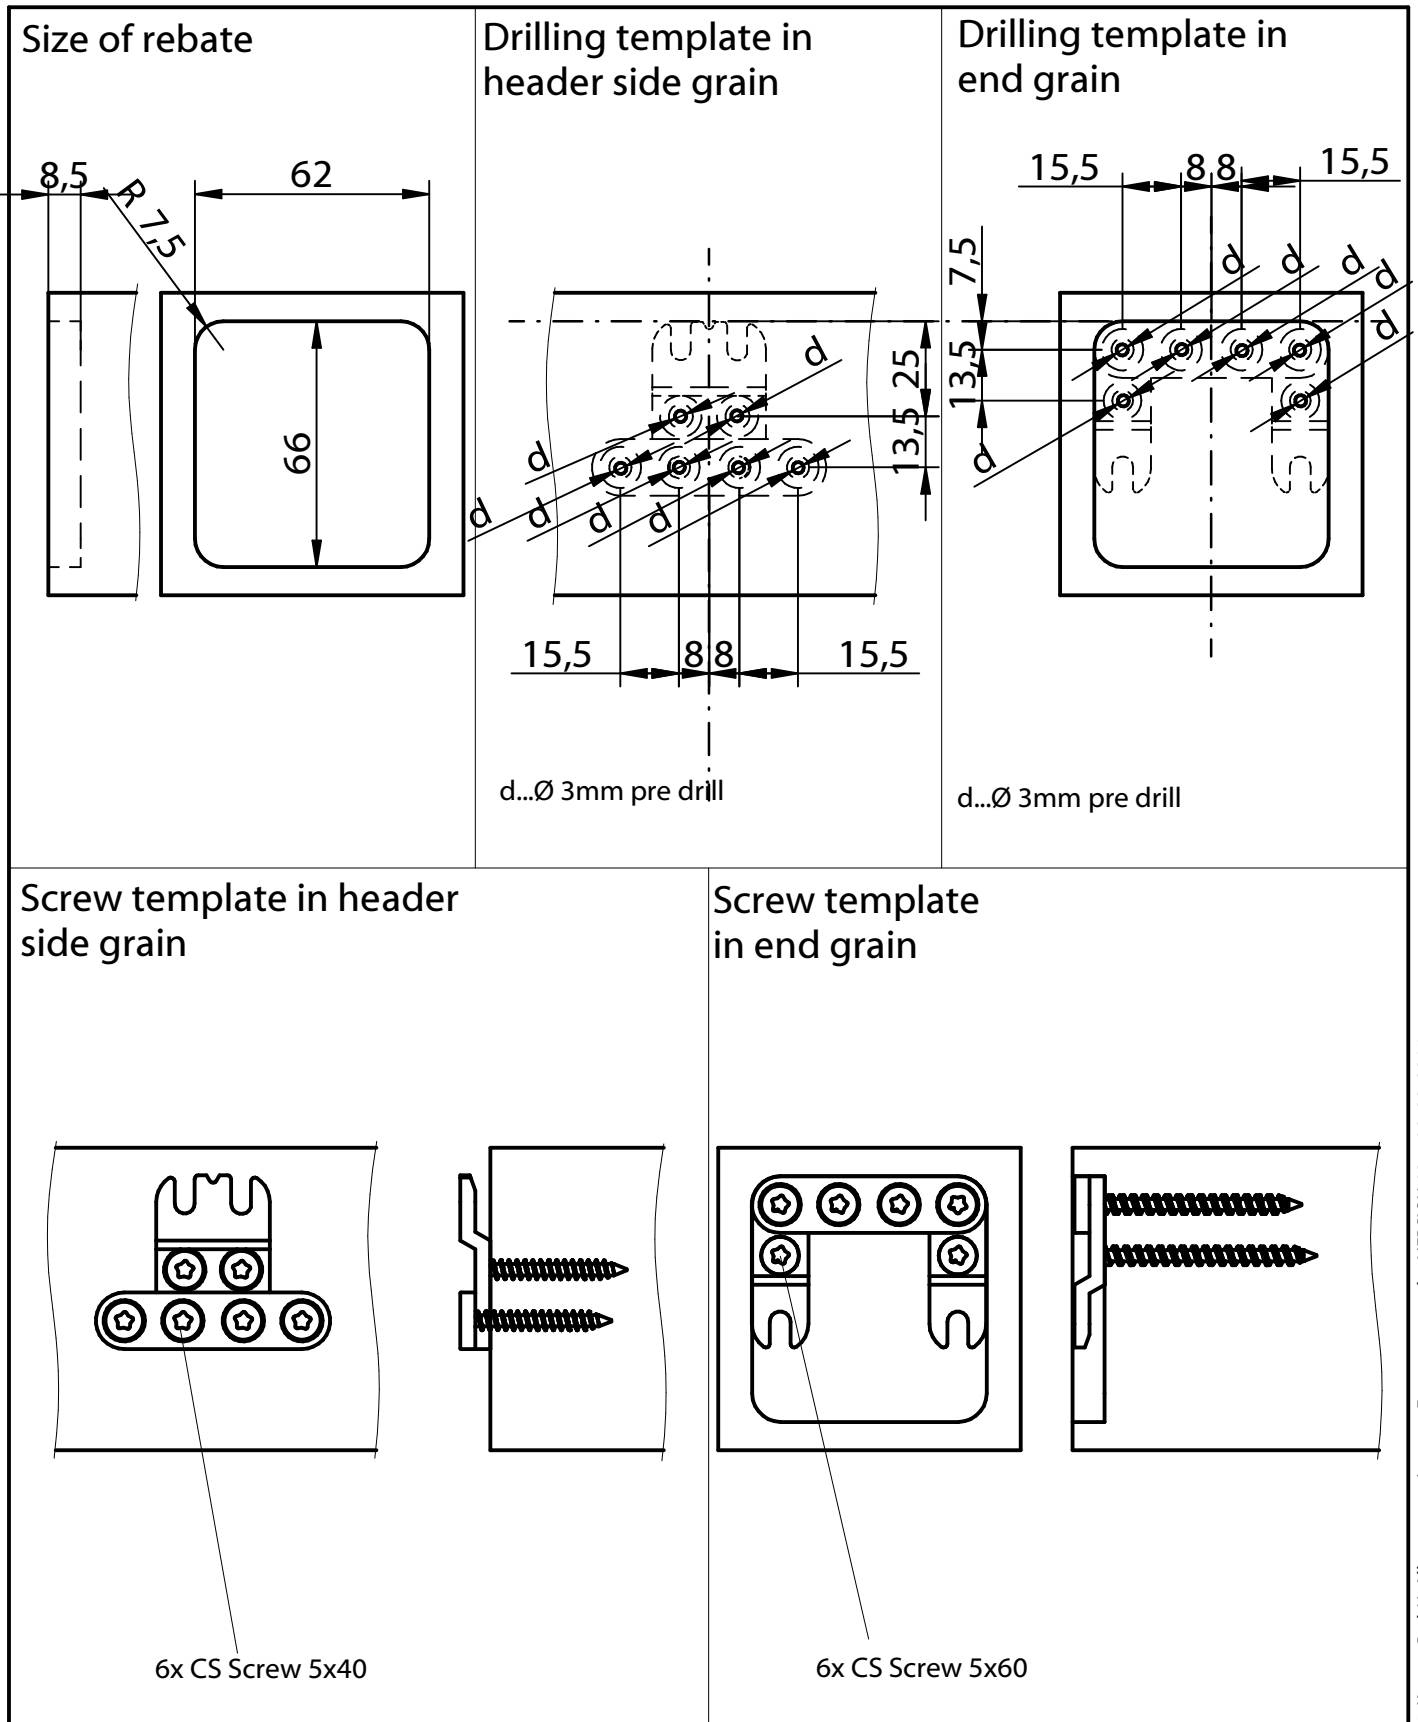

Art. - Nr. K043

Pat.Nr. EP 0 765 130

Massivholzverbinder

Diese Zeichnung ist Eigentum der Knapp GmbH.

© Knapp GmbH. Alle Maße in mm - Irrtümer, Druckfehler und Änderungen, auch technische vorbehalten / all measures in mm - Errors excepted. VERSION 02 09.09.2014

Construction Manual

ACRO 46/62

Art. - No. K043

Pat.No. EP 0 765 130

Frame connector

This drawing is the exclusive property of Knapp GmbH.

© Knapp GmbH. All measures in mm - Errors excepted. VERSION 02 09.09.2014

Réf. K043

Brevet EP 0 765 130

Notice de montage

ACRO 46/62

Connecteur bois massif

Ce dessin est la propriété de Knapp GmbH.

© Knapp GmbH. Toutes dimensions en mm - sauf erreurs, fautes d'impression ou modifications techniques. VERSION 03 09.09.2014