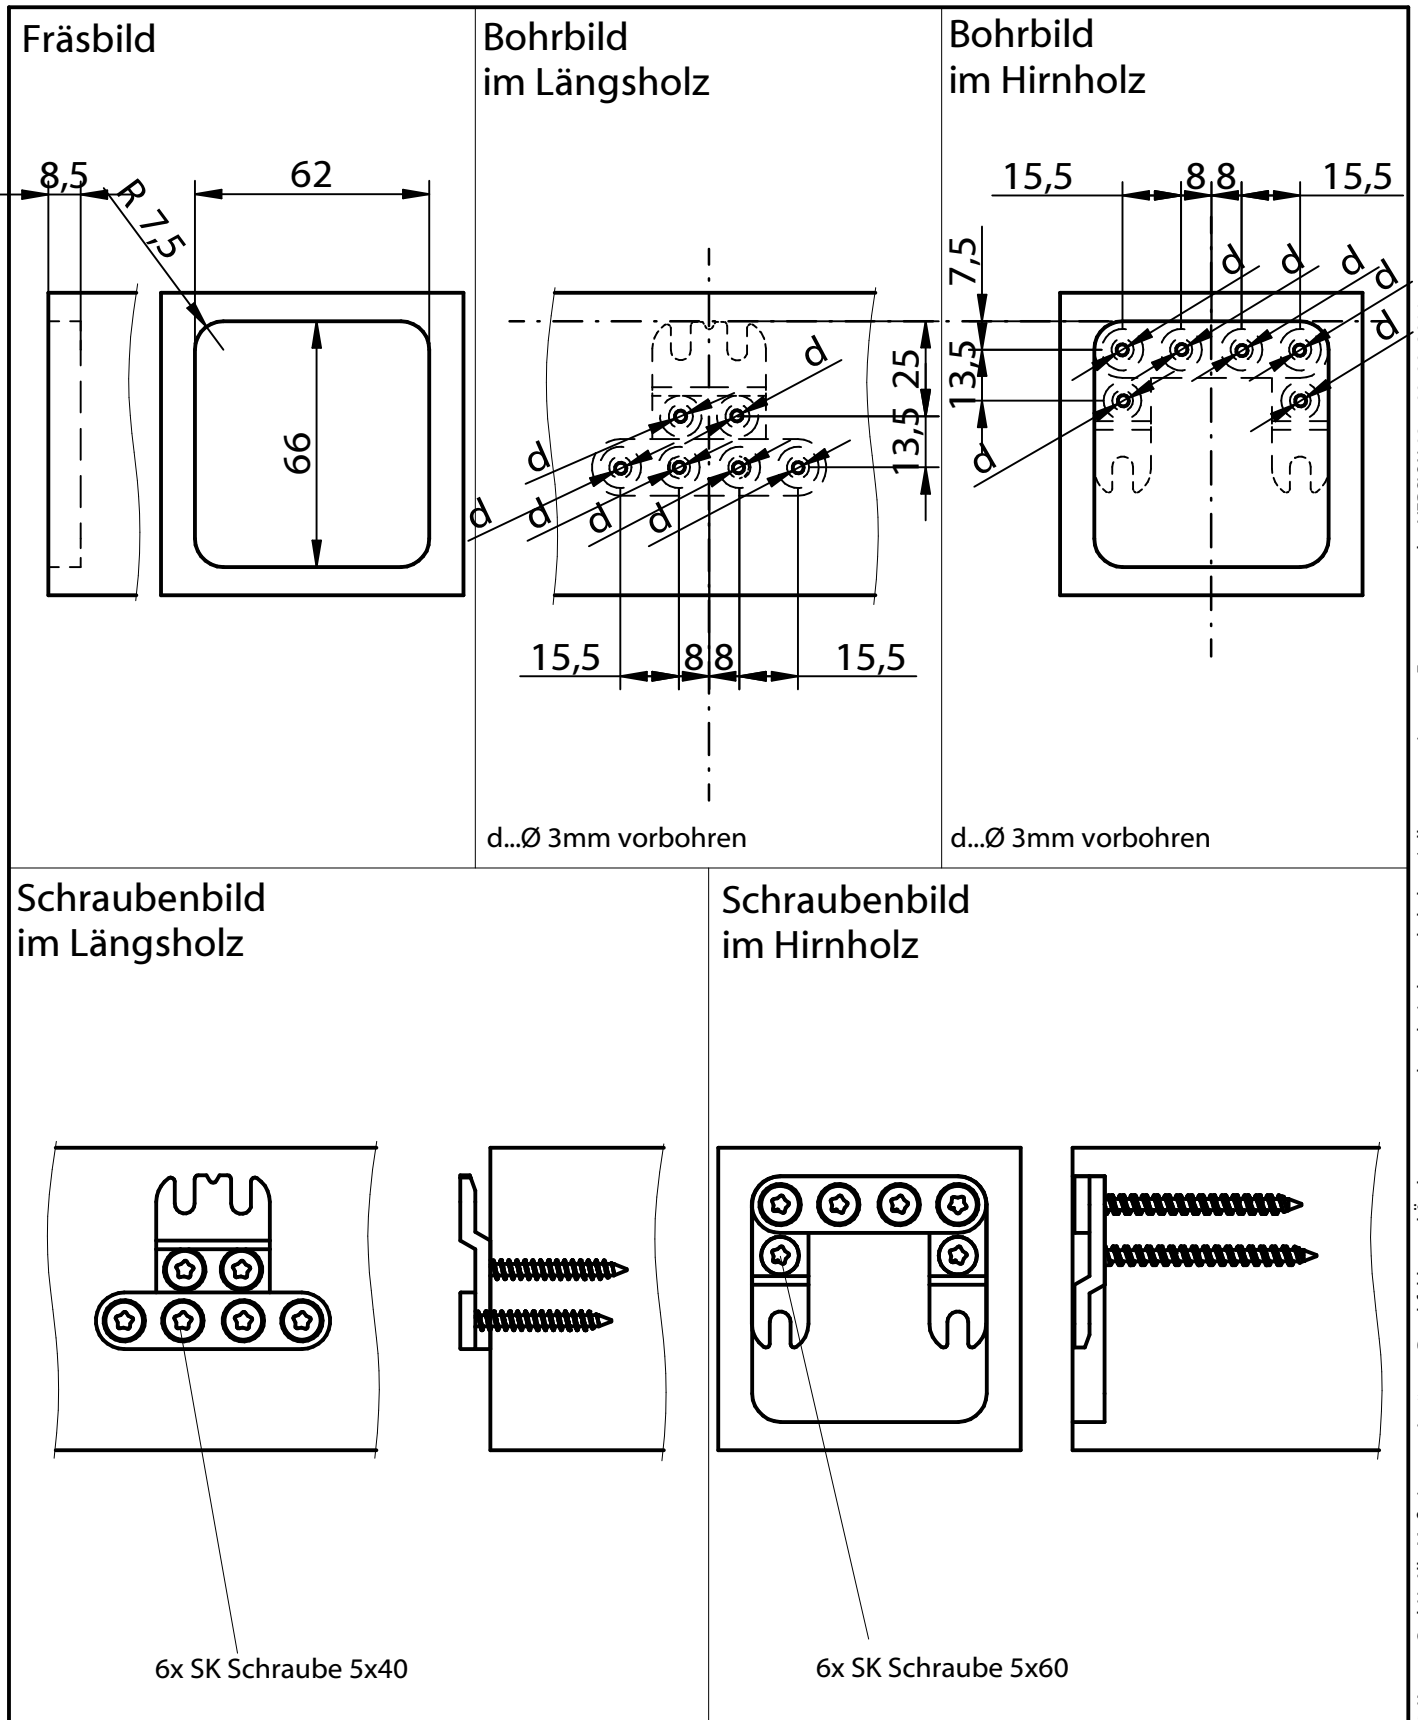

Art. - Nr. K043

Pat.Nr. EP 0 765 130

Massivholzverbinder

Diese Zeichnung ist Eigentum der Knapp GmbH.

© Knapp GmbH. Alle Maße in mm - Irrtümer, Druckfehler und Änderungen, auch technische vorbehalten / all measures in mm - Errors excepted. VERSION 02 09.09.2014

Construction Manual

ACRO 46/62

Art. - No. K043

Pat.No. EP 0 765 130

Frame connector

This drawing is the exclusive property of Knapp GmbH.

© Knapp GmbH. All measures in mm - Errors excepted. VERSION 02 09.09.2014

Réf. K043

Brevet EP 0 765 130

Notice de montage

ACRO 46/62

Connecteur bois massif

Ce dessin est la propriété de Knapp GmbH.

© Knapp GmbH. Toutes dimensions en mm - sauf erreurs, fautes d'impression ou modifications techniques. VERSION 03 09.09.2014