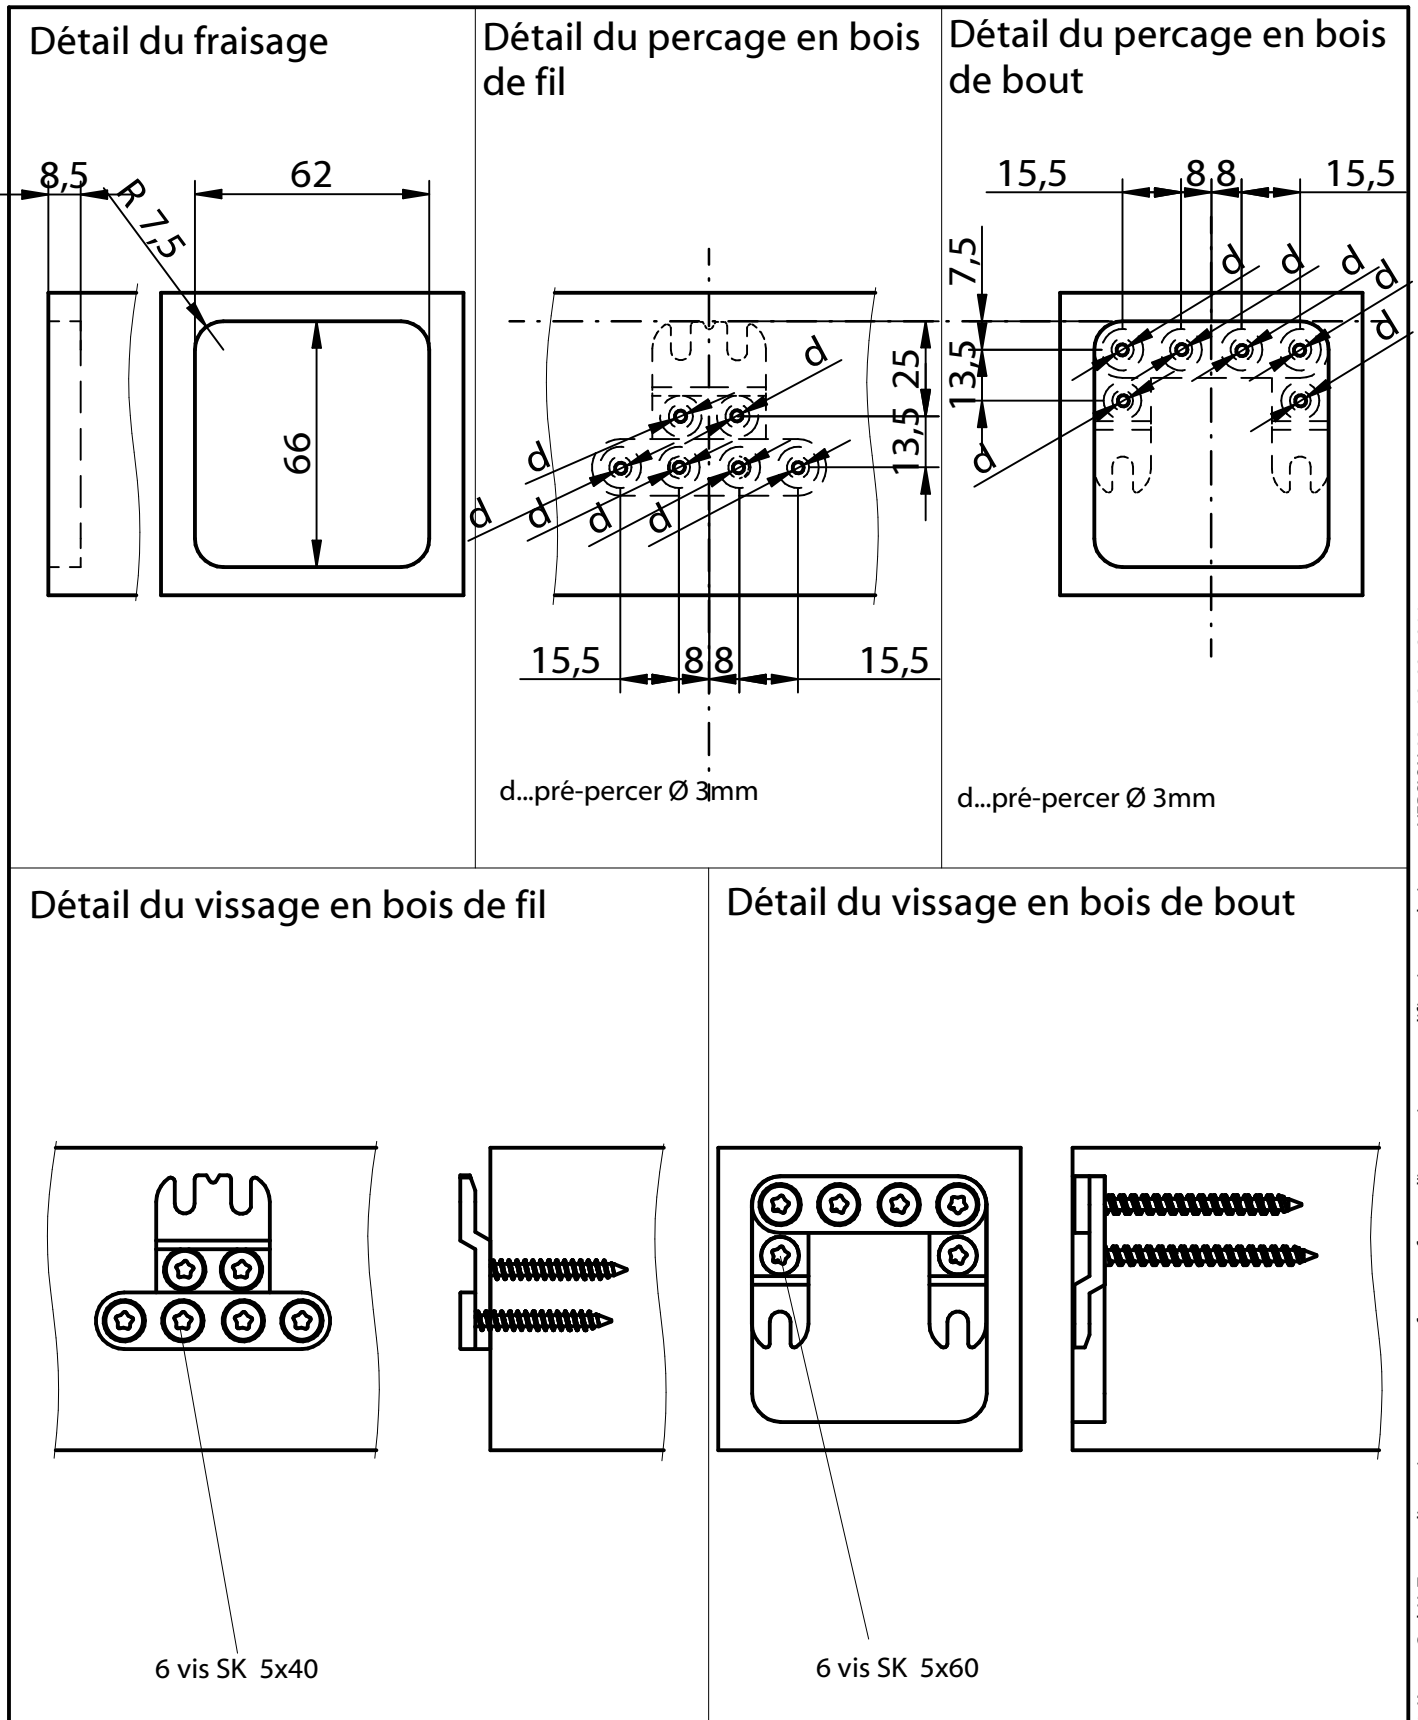

Construction Manual

ACRO 46/62

Art. - No. K043

Pat.No. EP 0 765 130

Frame connector

This drawing is the exclusive property of Knapp GmbH.

© Knapp GmbH. All measures in mm - Errors excepted. VERSION 02 09.09.2014

Réf. K043

Brevet EP 0 765 130

Notice de montage

ACRO 46/62

Connecteur bois massif

Ce dessin est la propriété de Knapp GmbH.

© Knapp GmbH. Toutes dimensions en mm - sauf erreurs, fautes d'impression ou modifications techniques. VERSION 03 09.09.2014