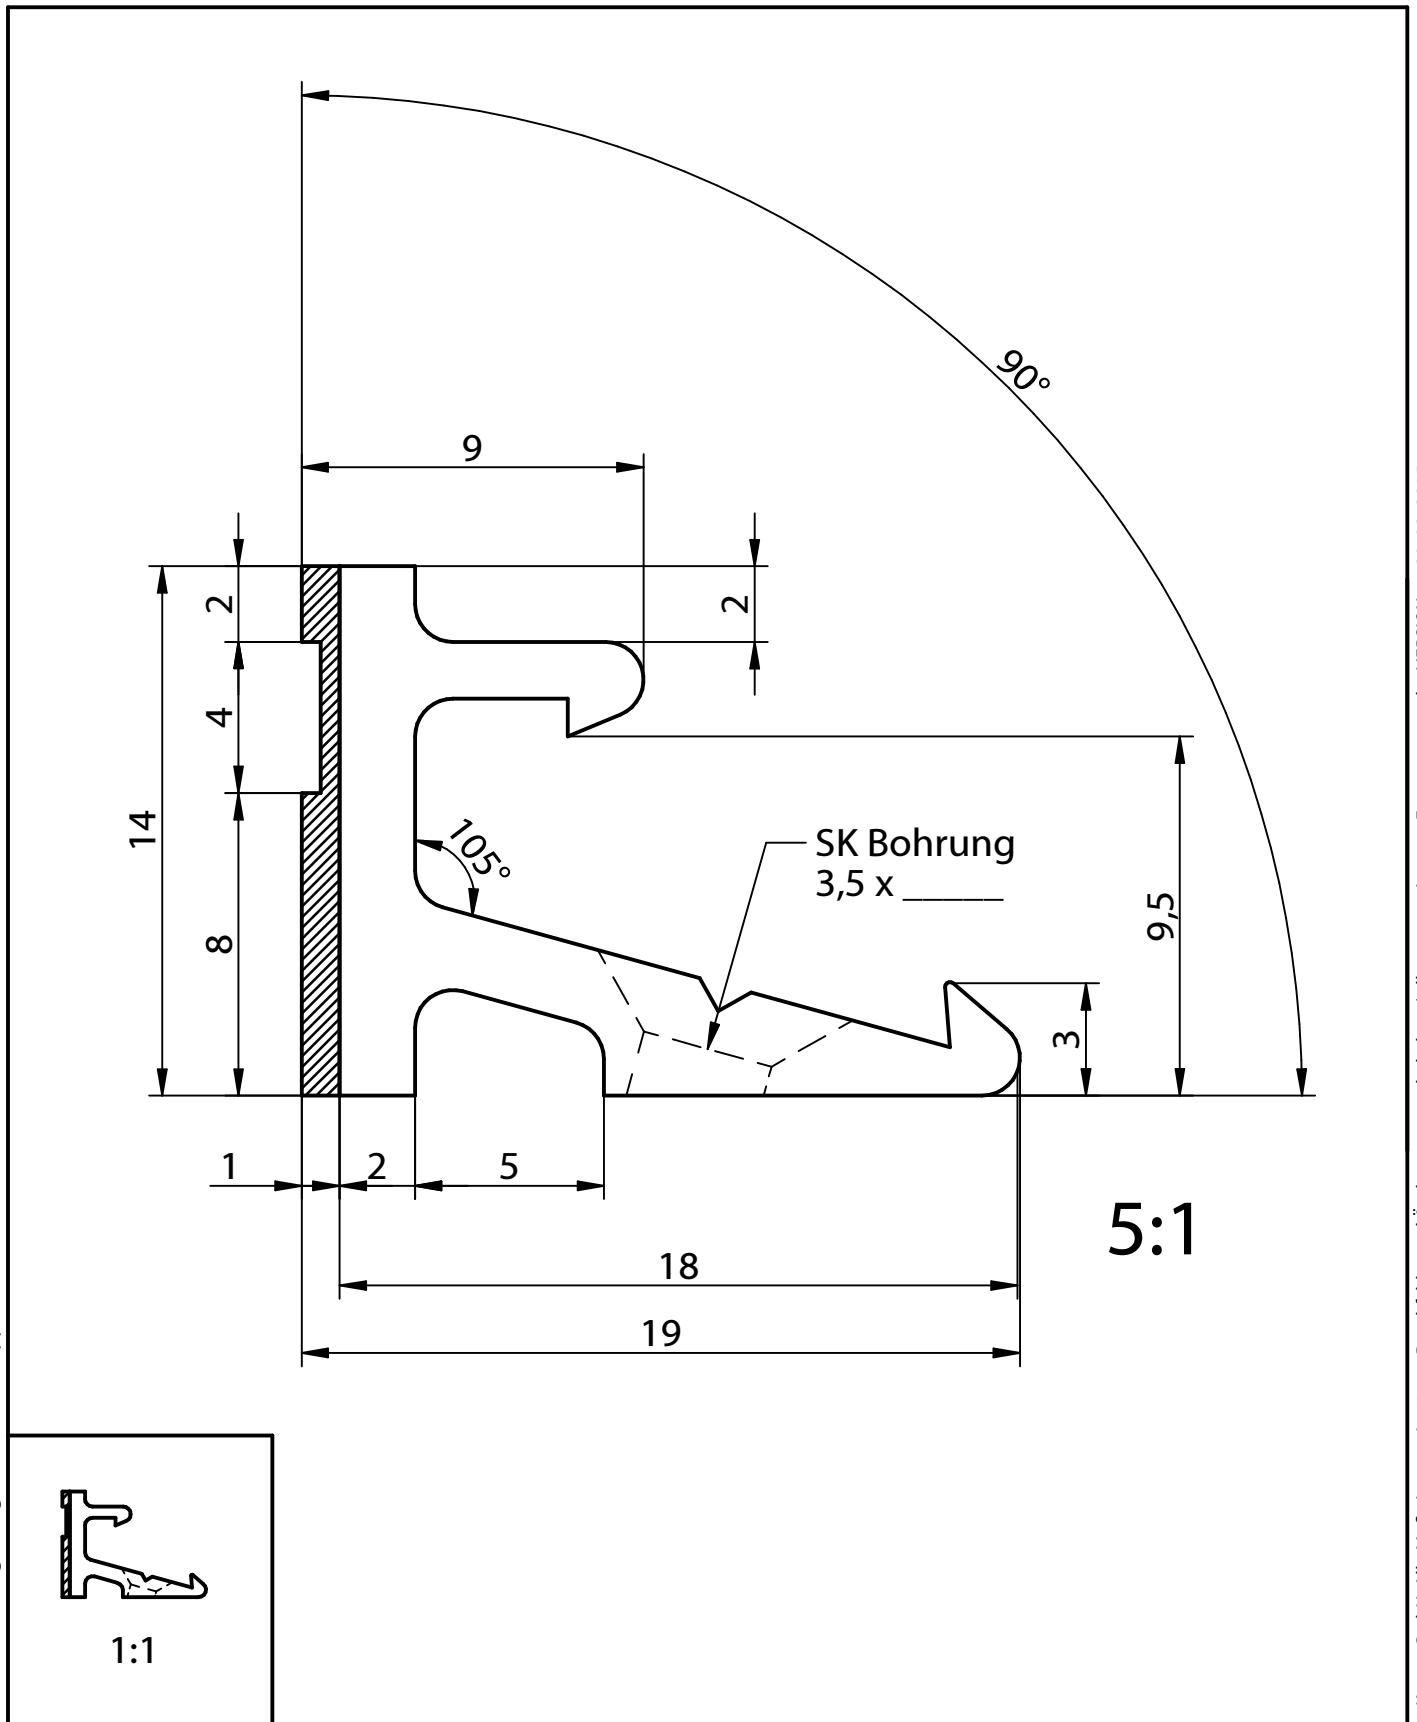

# FIXclip-Schiene GLE20 Plus

Diese Zeichnung ist Eigentum der Knapp GmbH

© Knapp GmbH. Alle Maße in mm - Irrtümer, Druckfehler und Änderungen vorbehalten / all measures in mm - Errors excepted. VERSION 30.03.2015